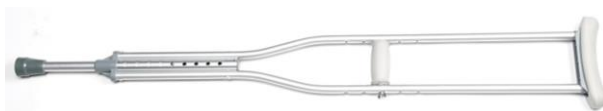

Numéro d'article	
Couleur aluminium	8002277

2	Lindsey	<p>Lindsey Déambulateur</p> <ul style="list-style-type: none"> • Poignées réglables en hauteur: 535 mm - 970 mm • Largeur totale: 590 mm • Longueur totale: 540 mm • Largeur plié: 120 mm • Poids: 2.75 kg • Poids utilisateur: 130 kg 	136.00
---	---------	--	--------

Numéro d'article	
Couleur aluminium	8001547

Amy

April

Maureen

Rad 3"

5	Zubehör	<p>Amy / April / Maureen Accessoires pour déambulateurs</p>	
---	---------	---	--

Numéro d'article	
Amy	8001753
April	8001752
Maureen	8001751
Roue 3"	8002690

35.00
26.00
26.00
35.00

Pos.	Article	Description	Prix Publ. / Pièce sans TVA
------	---------	-------------	--------------------------------

3	Zoë	Zoë Canne tripode • Hauteur réglable: 750 mm - 980 mm • Poids: 0.6 kg • Poids utilisateur: 130 kg	62.00
---	-----	--	-------

Numéro d'article	
Couleur noir	8001541

4	Ashley	Ashley Béquilles réglables en hauteur • Couleur: aluminium • Poids utilisateur: 120 kg • Medium = 114 cm - 134 cm • Gross = 134 cm - 154 cm	
---	--------	---	--