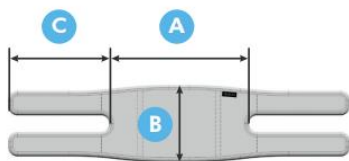

NEO 40 Corps inférieur

Neo 40.01 Sangle de mollet N° du tarif: 70.113.000

N°art.	Taille	A cm	B cm	C cm		Unité	Prix Publ./Pièce sans TVA
2997952	S	19	12	15		pcs.	125.00
2997949	M	27	14	19		pcs.	
2997950	L	35	16,5	25		pcs.	
2997951	XL	41	16,5	25		pcs.	

Neo 40.02 Stabilisation de cheville N° du tarif: 70.113.000

N°art.	Taille	A cm				Unité	Prix Publ./Pièce sans TVA
2998385	XS	14 - 17				paire	250.00
2998386	S	17 - 20				paire	
2998387	M	19 - 23				paire	
2998388	L	22 - 29				paire	
2998389	XL	28 - 33				paire	