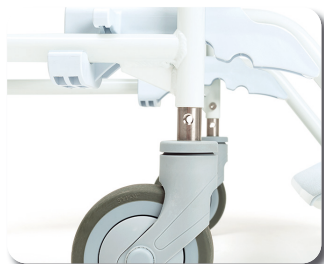

Modèle Pluo avec roues de 24" pouces

Pluo

Chaise de douche

Le Pluo est une chaise de douche hygiénique, confortable et moderne. L'assise et le dossier sont en plastique doux et confortable, facile à laver.
Équipé d'une hauteur d'assise spécifique pour pouvoir être conduit au-dessus des toilettes les plus courantes.
Avec ses couleurs bleu et blanc, le Pluo a également un look contemporain et rafraîchissant.

Modèle Pluo avec roues de 5" pouces

VERMEIREN
we care for you

Options

Support latéral

Seau de toilette

Ceinture de sécurité

Appui-tête réglable

Barre de sécurité

Pads en gel amovibles

Hauteur du siège réglable (515 - 605 mm) uniquement pour le modèle avec roues de 5"

Freins séparés sur les quatre roues, uniquement pour le modèle à roues de 5"

Dossier en PU

Assise en PU