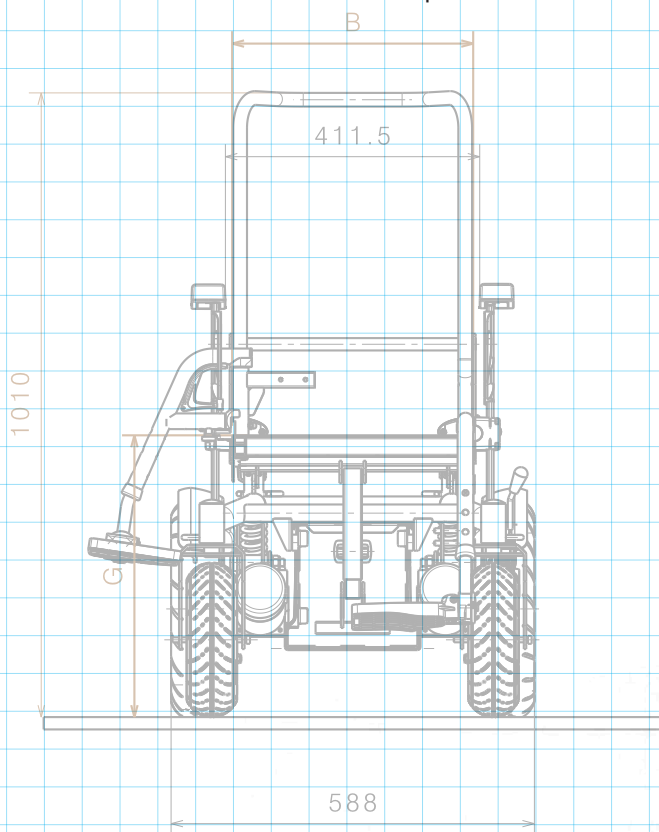

TURIOS

Our most compact

■ Ultra-compact

Le Turios est notre fauteuil électrique le plus compact. Il est entièrement configurable selon vos besoins et vos souhaits. Une large gamme de couleurs et d'options est disponible afin que vous puissiez créer le Turios qui vous correspond.

En extérieur, le Turios est également très performant. Avec ses grandes roues avant, il est adapté pour franchir les seuils de porte et il conserve une stabilité optimale.

ROUES ARRIÈRES

ROUES AVANT

8" (200 mm)

Une liste complète de toutes les options possibles est disponible sur le site www.vermeiren.ch

Caractéristiques techniques

■ Largeur totale	580 - 640 mm
■ Longueur totale	1060 - 1070 mm
■ Hauteur d'assise	450 - 500 mm
■ Largeur d'assise	390 - 450 - 510 mm
■ Profondeur siège	380 - 510 mm
■ Hauteur dossier	550 - 585 mm