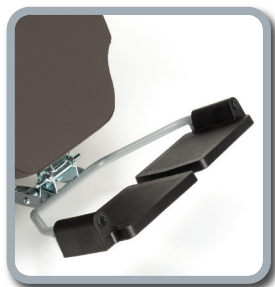

# Coraille

FAUTEUIL COQUILLE  
Confort et sécurité

Option **B52**  
Porte sérum

Option palettes  
séparées **B06**

Appui-tête rembourré  
et détachable

Sangles 5 points  
d'origine

**B12** - Tablette rabattable très facilement,  
réglable en profondeur, montée  
avec système à démontage rapide.  
Celle-ci reste toujours à l'horizontale  
quelque soit l'inclinaison de la coquille.

Pédale pour le  
Frein de stationnement

Palette repose-pieds  
mono-bloc montée sur  
un ressort afin de  
pouvoir rester debout  
sur cette palette lors  
d'un transfert.

Ces images ne sont semblables qu'à des illustrations. Certaines fonctions peuvent être optionnelles ou différentes.

## Nouveau modèle conforme à la réglementation

- Le dossier est 3 cm plus haut pour offrir un meilleur soutien, notamment aux utilisateurs de grande taille.
- La forme du repose-jambes est adaptée pour donner plus d'espace aux jambes.
- Pour faciliter le nettoyage, toutes les housses sont amovibles.